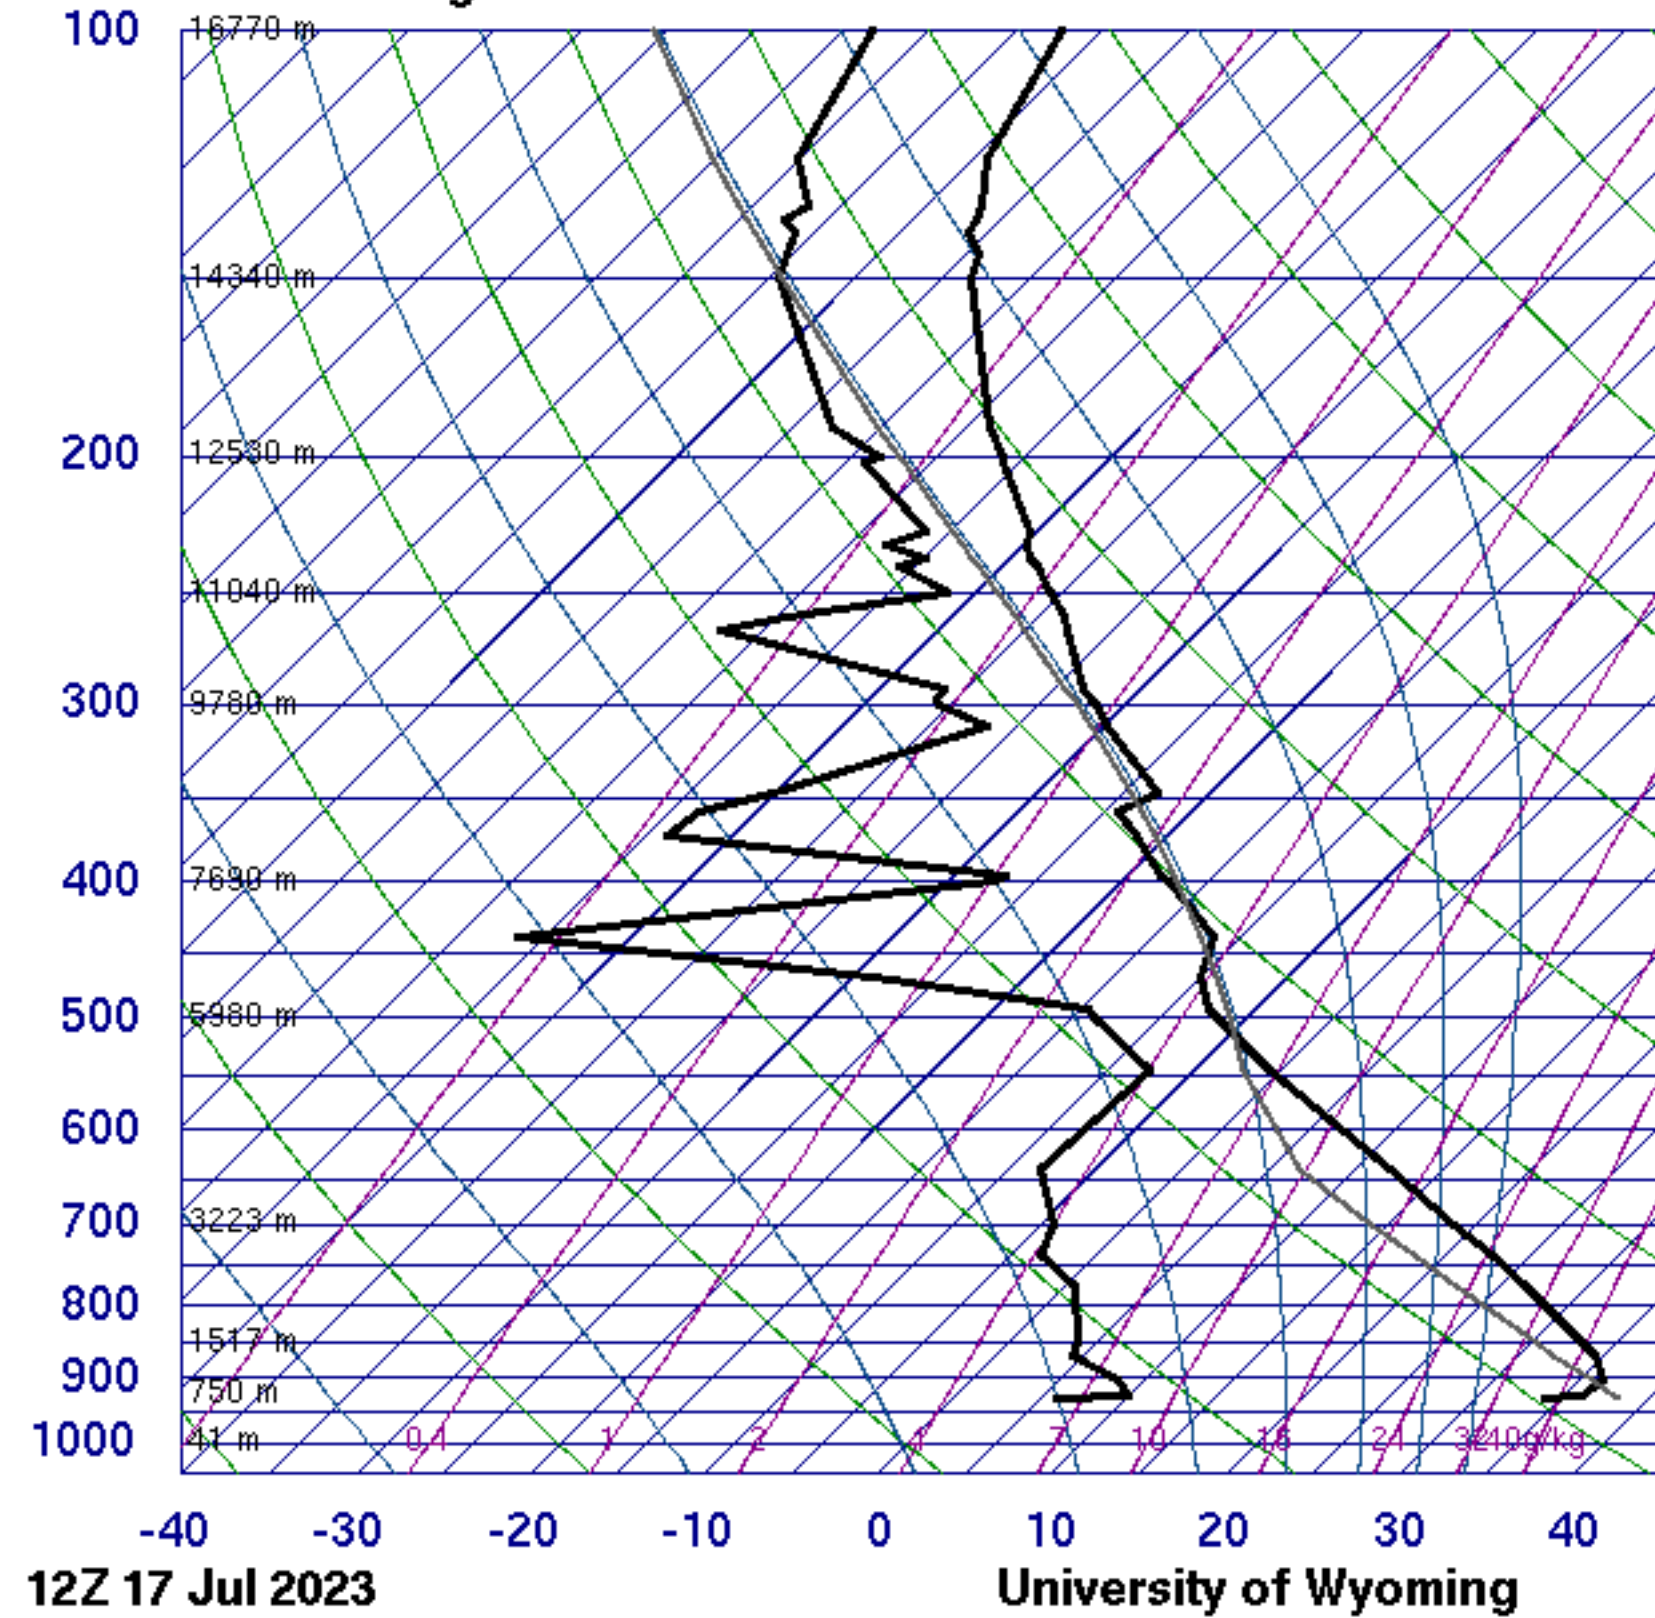

# 72388 VEF Las Vegas

SLAT	36.05
SLON	-115.18
SELV	697.0
SHOW	-0.02
LIFT	-0.79
LFTV	-1.16
SWET	116.0
KINX	20.70
CTOT	10.70
VTOT	39.70
TOTL	50.40
CAPE	63.63
CAPV	98.78
CINS	-566.
CINV	-488.
EQLV	351.5
EQTV	350.7
LFCT	514.6
LFCV	521.3
BRCH	8.60
BRCV	13.36
LCLT	275.5
LCLP	605.8
LCLV	342.2
MLTH	317.9
MLMR	7.61
THCK	5939.
PWAT	22.20