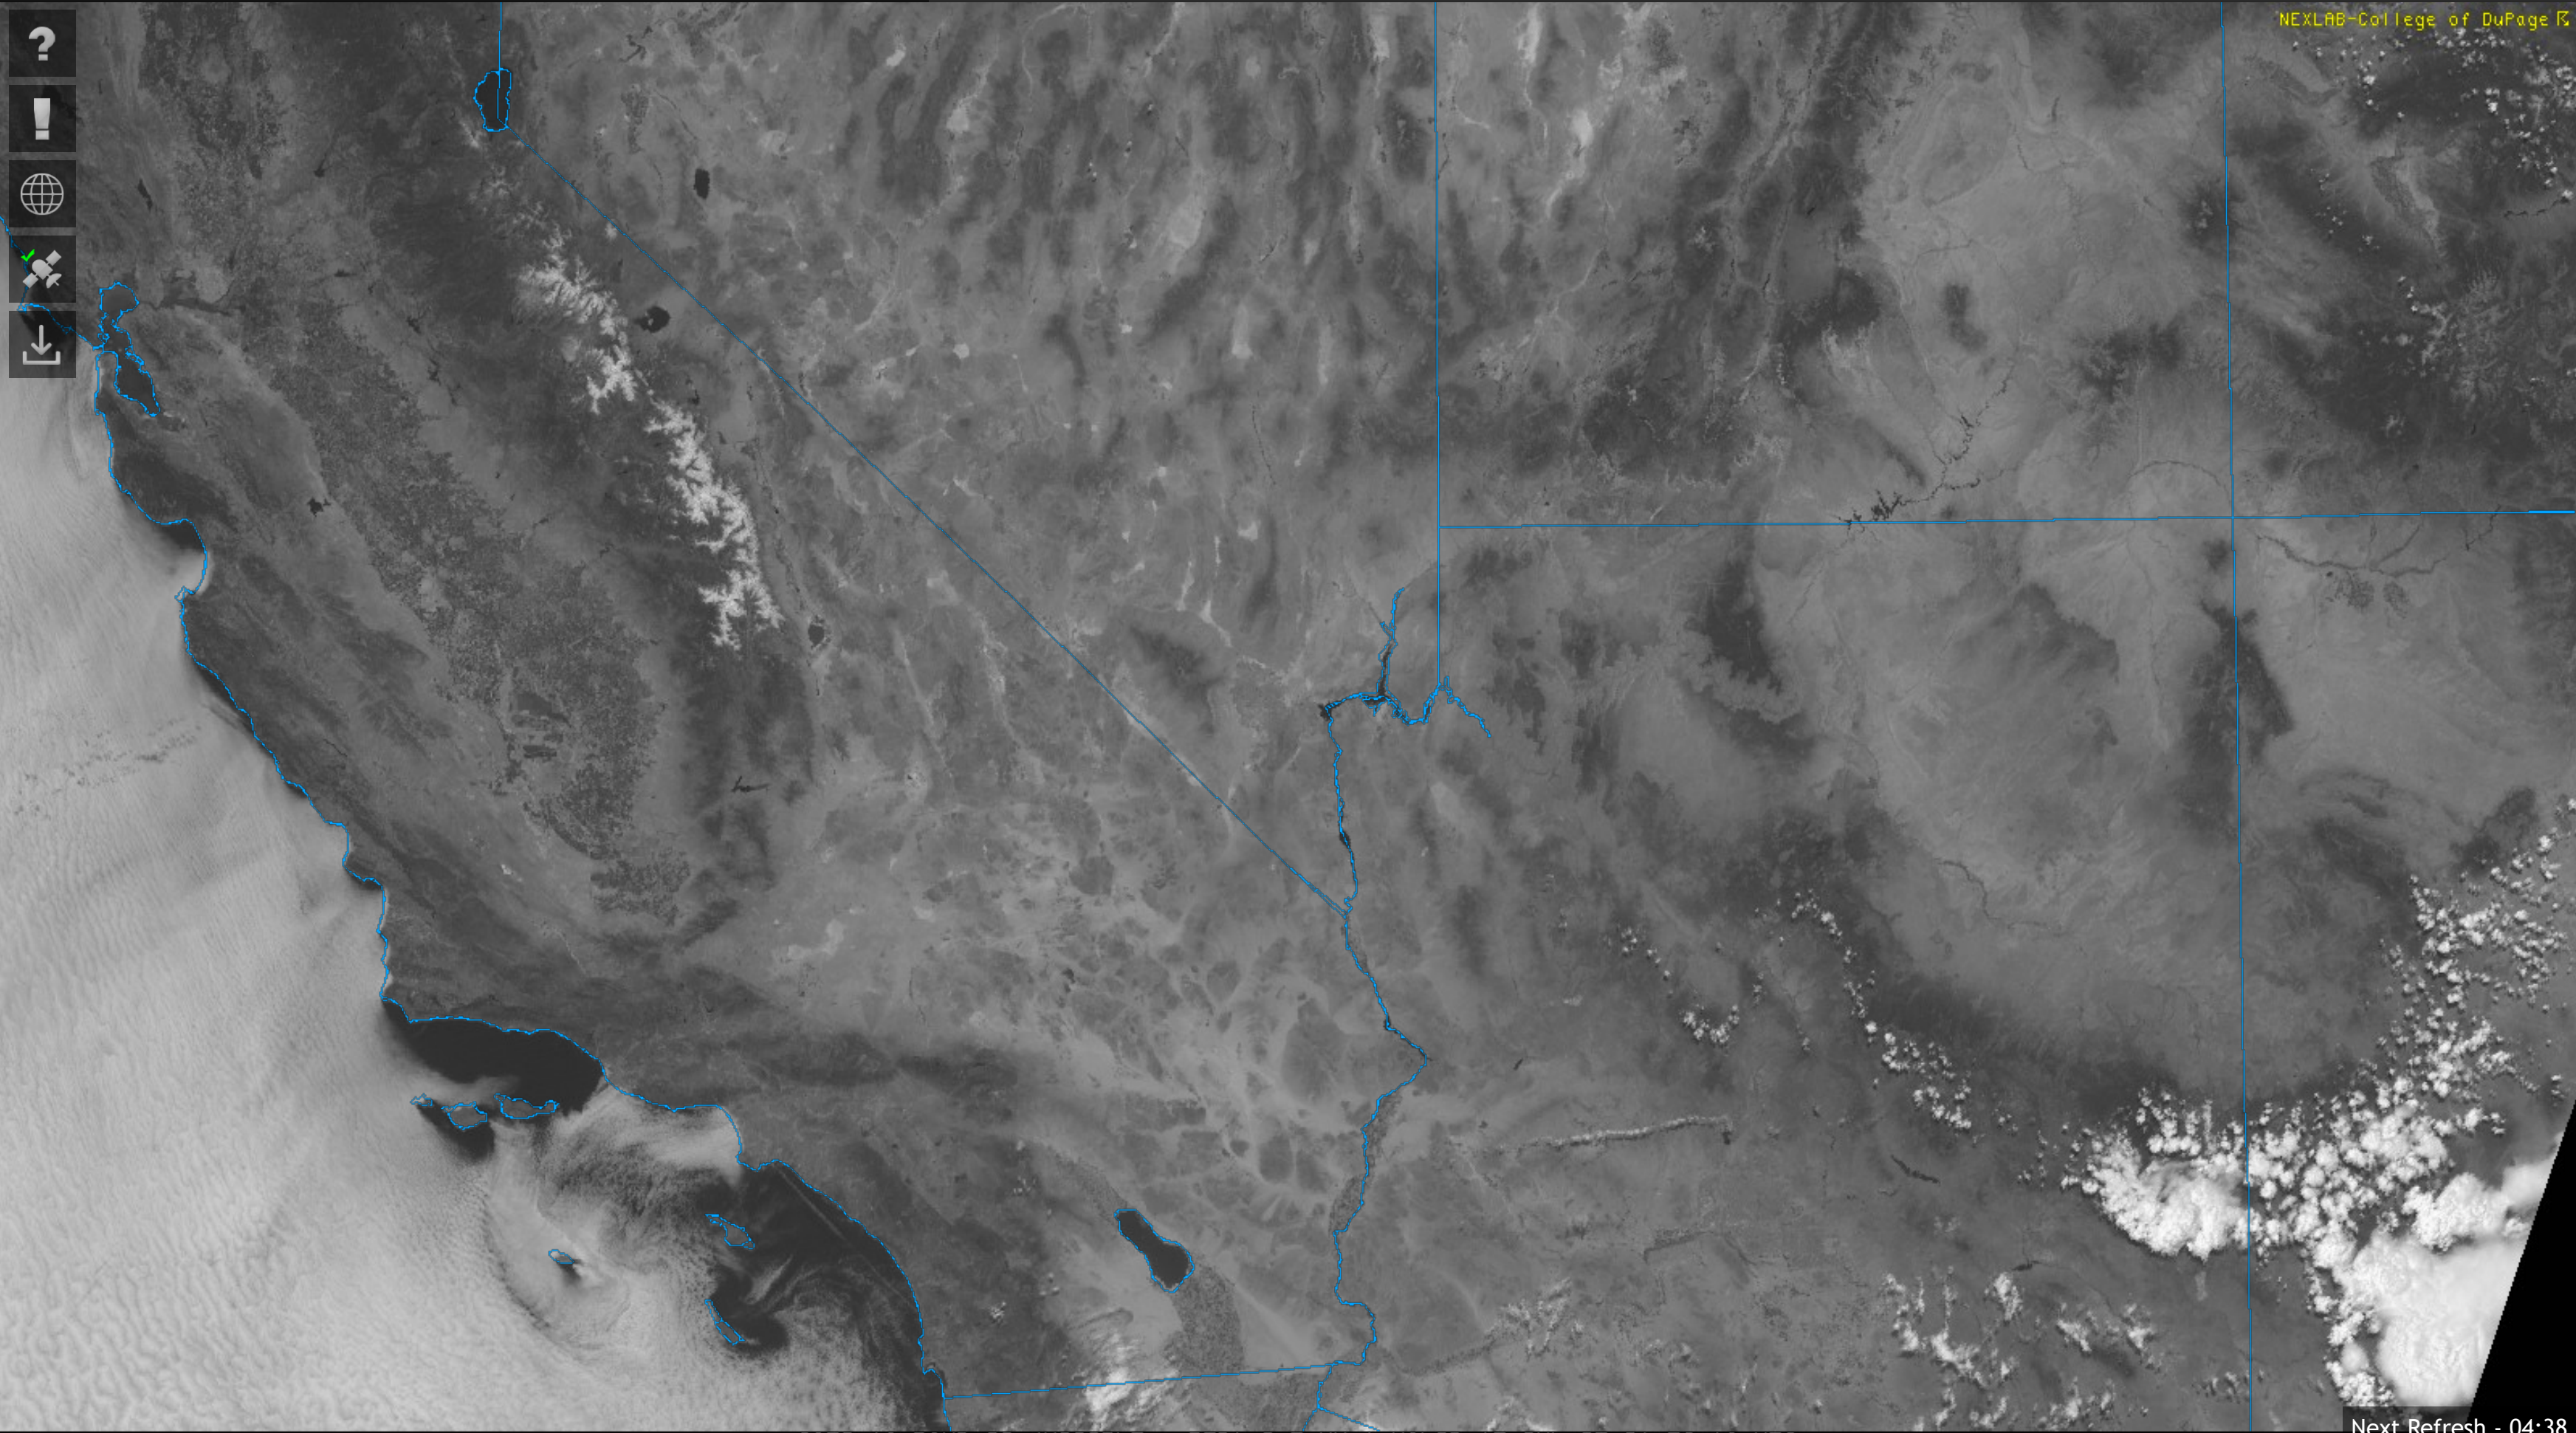

View Mesoscale Floater Sectors

Select a Product:

NEXRAD Radar

Mosaic Radar

Dual-Pol NEXRAD

ABI Bands

- 01: Visible (blue)      02: Visible (red)
- 03: Veggie (NIR)      04: Cirrus (NIR)
- 05: Snow/Ice (NIR)    06: Particle Size (NIR)
- 07: Shortwave IR      08: Upper-level WV
- 09: Mid-level WV      10: Lower-level WV
- 11: CLD Top Phase    12: Ozone
- 13: Clean (LWIR)      14: Long-wave IR
- 15: Dirty (LWIR)      16: CO2 (LWIR)

Choose Frame Interval:

- All    2n    4n    6n    12n

Change Slider Type:

- Roll      Drag

- ?
- !
- 🌐
- 🗑️
- ↓

GOES-18 BAND 02 (VISIBLE - RED) 0.5 KM 1 VALID 15 JUL 23 21:36:18 UTC

Next Refresh - 04:38

2      Move Slider or Click Play to Animate      ⏪      ▶      ⏩