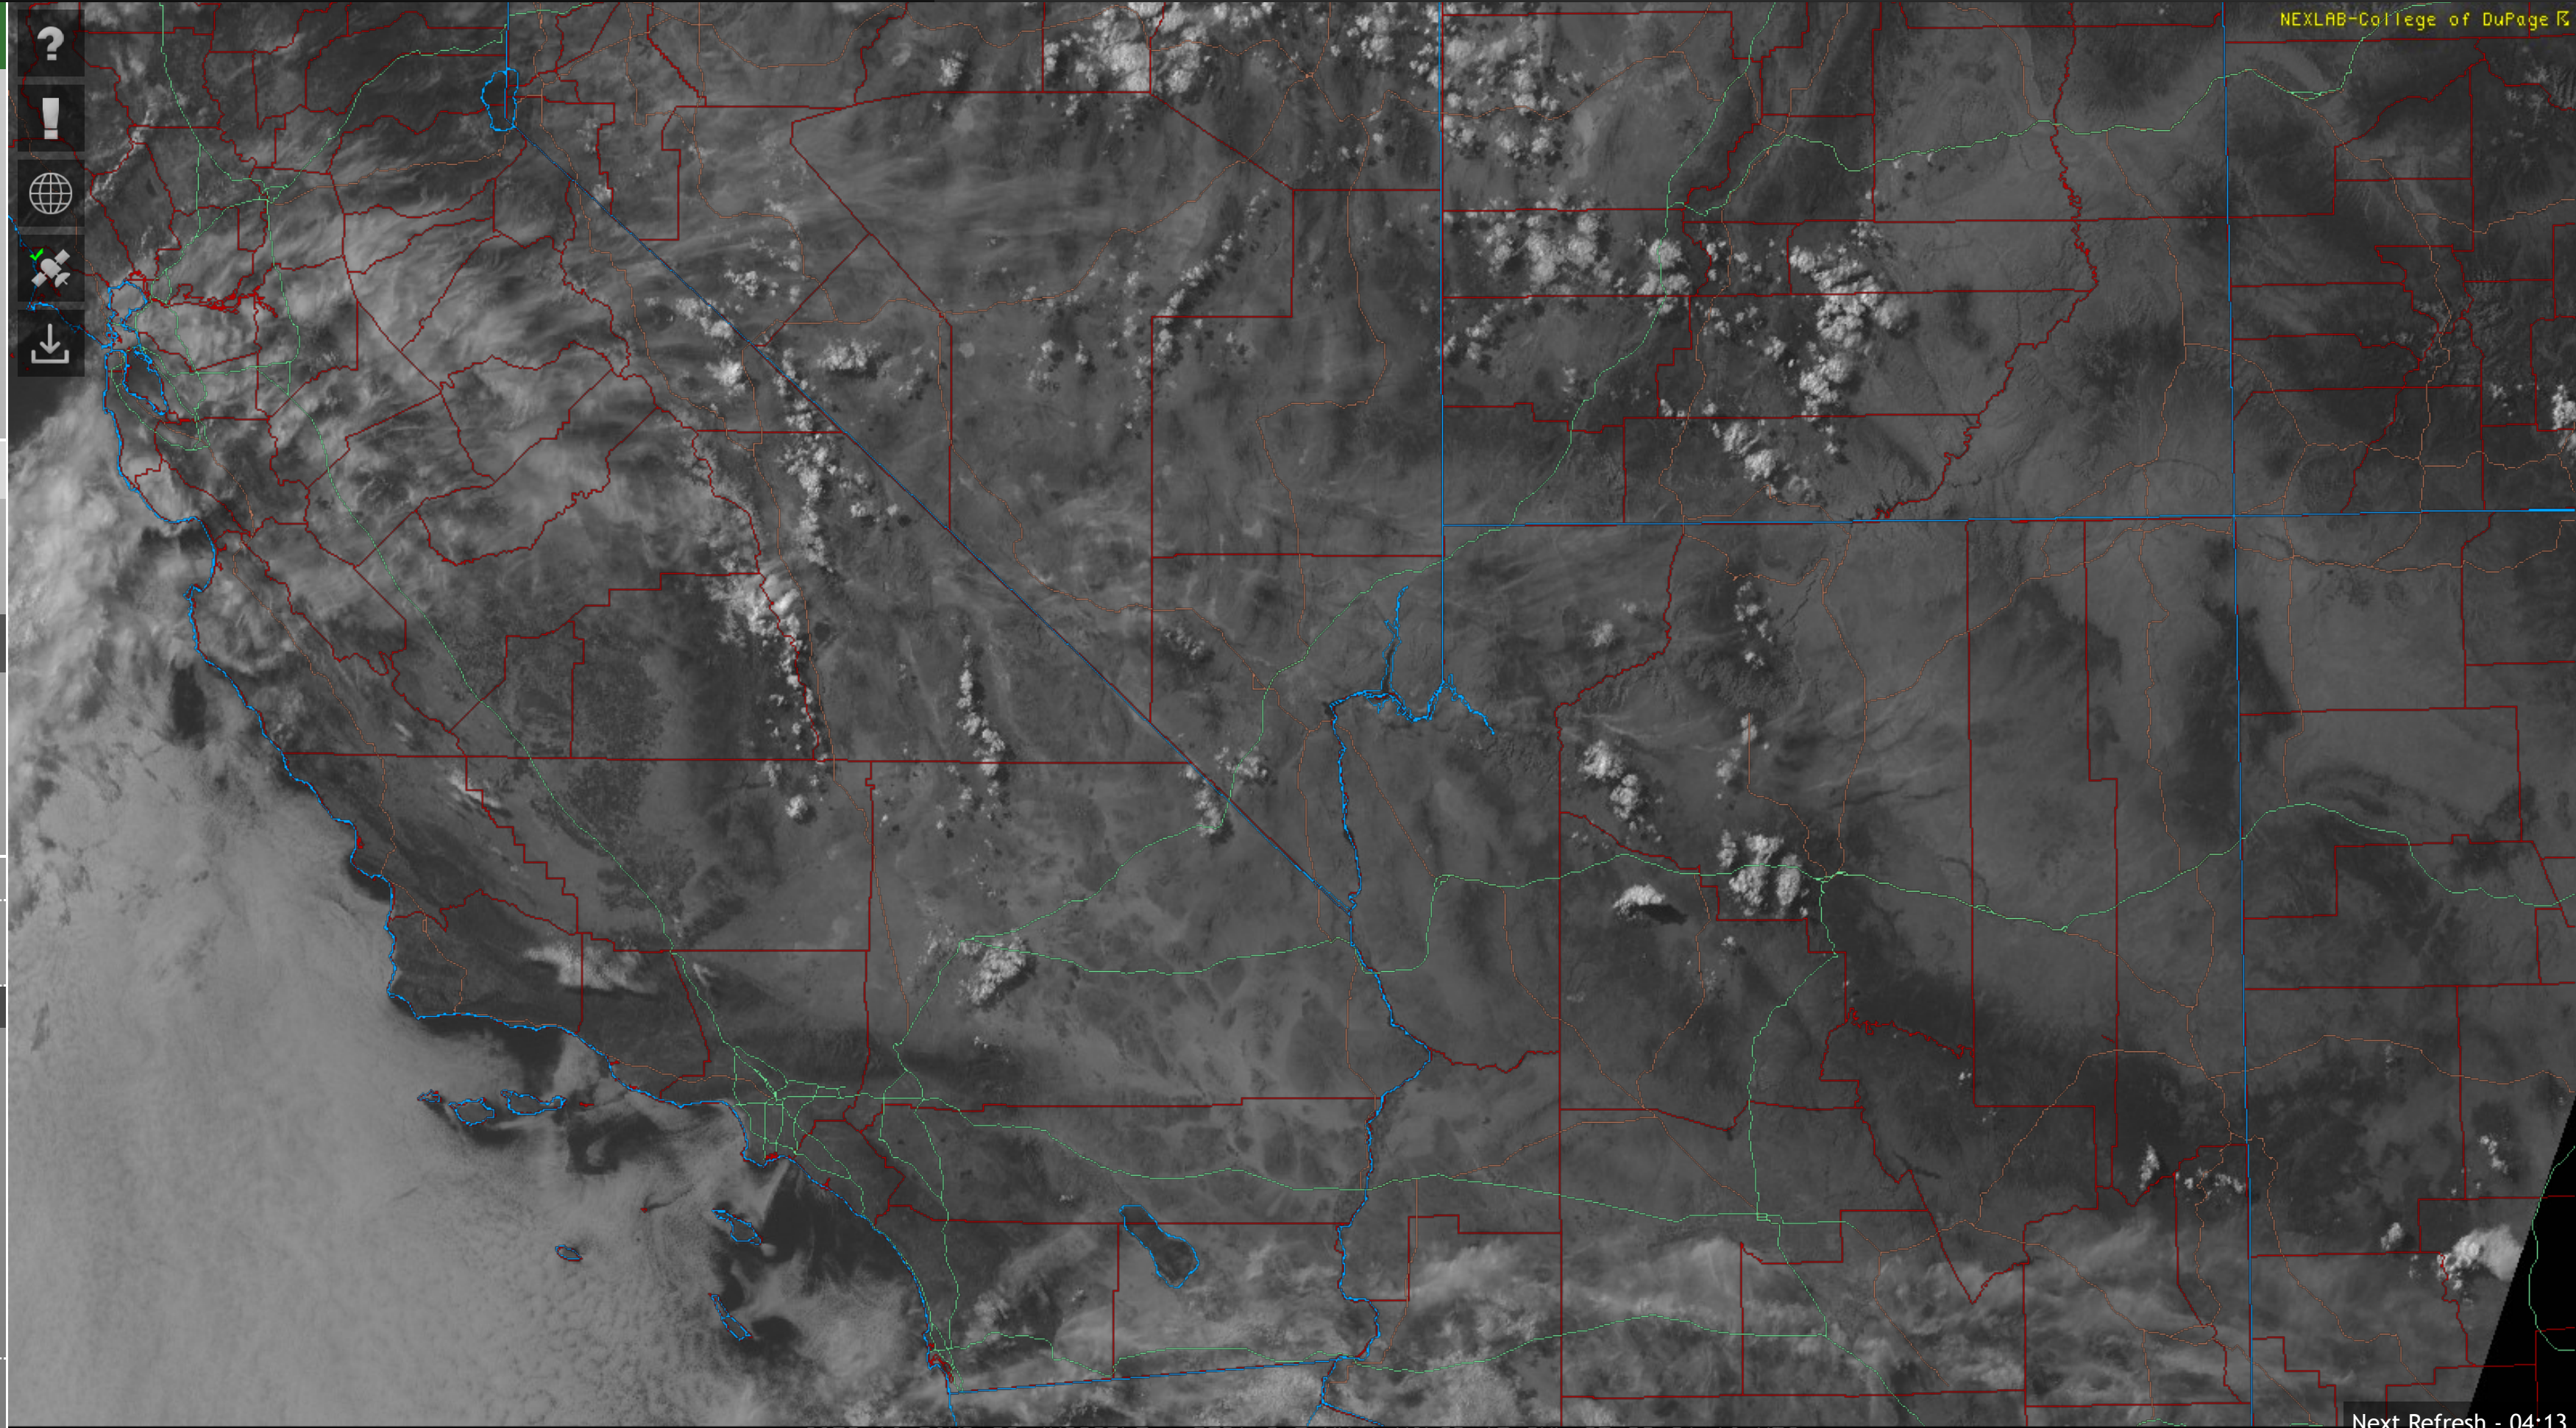

NEXLAB Satellite and Radar

[Possible_by_Unidata](#) [Disclaimer/FAQ](#)

Select a Sector Category:

[View Global Sectors](#)

[View Continental Sectors](#)

[View Regional Sectors](#)

[View Sub-Regional Sectors](#)

[View Localized Sectors](#)

[View Mesoscale Floater Sectors](#)

Select a Product:

NEXRAD Radar

[Mosaic Radar](#)

[Dual-Pol NEXRAD](#)

ABI Bands

- 01: Visible (blue)   02: Visible (red)
- 03: Veggie (NIR)   04: Cirrus (NIR)
- 05: Snow/Ice (NIR)   06: Particle Size (NIR)
- 07: Shortwave IR   08: Upper-level WV
- 09: Mid-level WV   10: Lower-level WV
- 11: CLD Top Phase   12: Ozone
- 13: Clean (LWIR)   14: Long-wave IR
- 15: Dirty (LWIR)   16: CO2 (LWIR)

RGB Color Products

- [True-Color](#)   [Airmass](#)
- ["Natural" Color](#)   ["Natural" Color-Fire](#)
- [NT Microphysics](#)   [Day Cloud Phase](#)
- [Simple WV*](#)   [Sandwich](#)

Choose Number of Frames:

- [6](#)   [12](#)   **[24](#)**
- [48](#)   [96](#)   [200](#)

Choose Frame Interval:

- **All**   [2n](#)   [4n](#)   [6n](#)   [12n](#)

Change Slider Type:

- [Roll](#)   **[Drag](#)**

2   Move Slider or Click Play to Animate   Next Refresh - 04:13