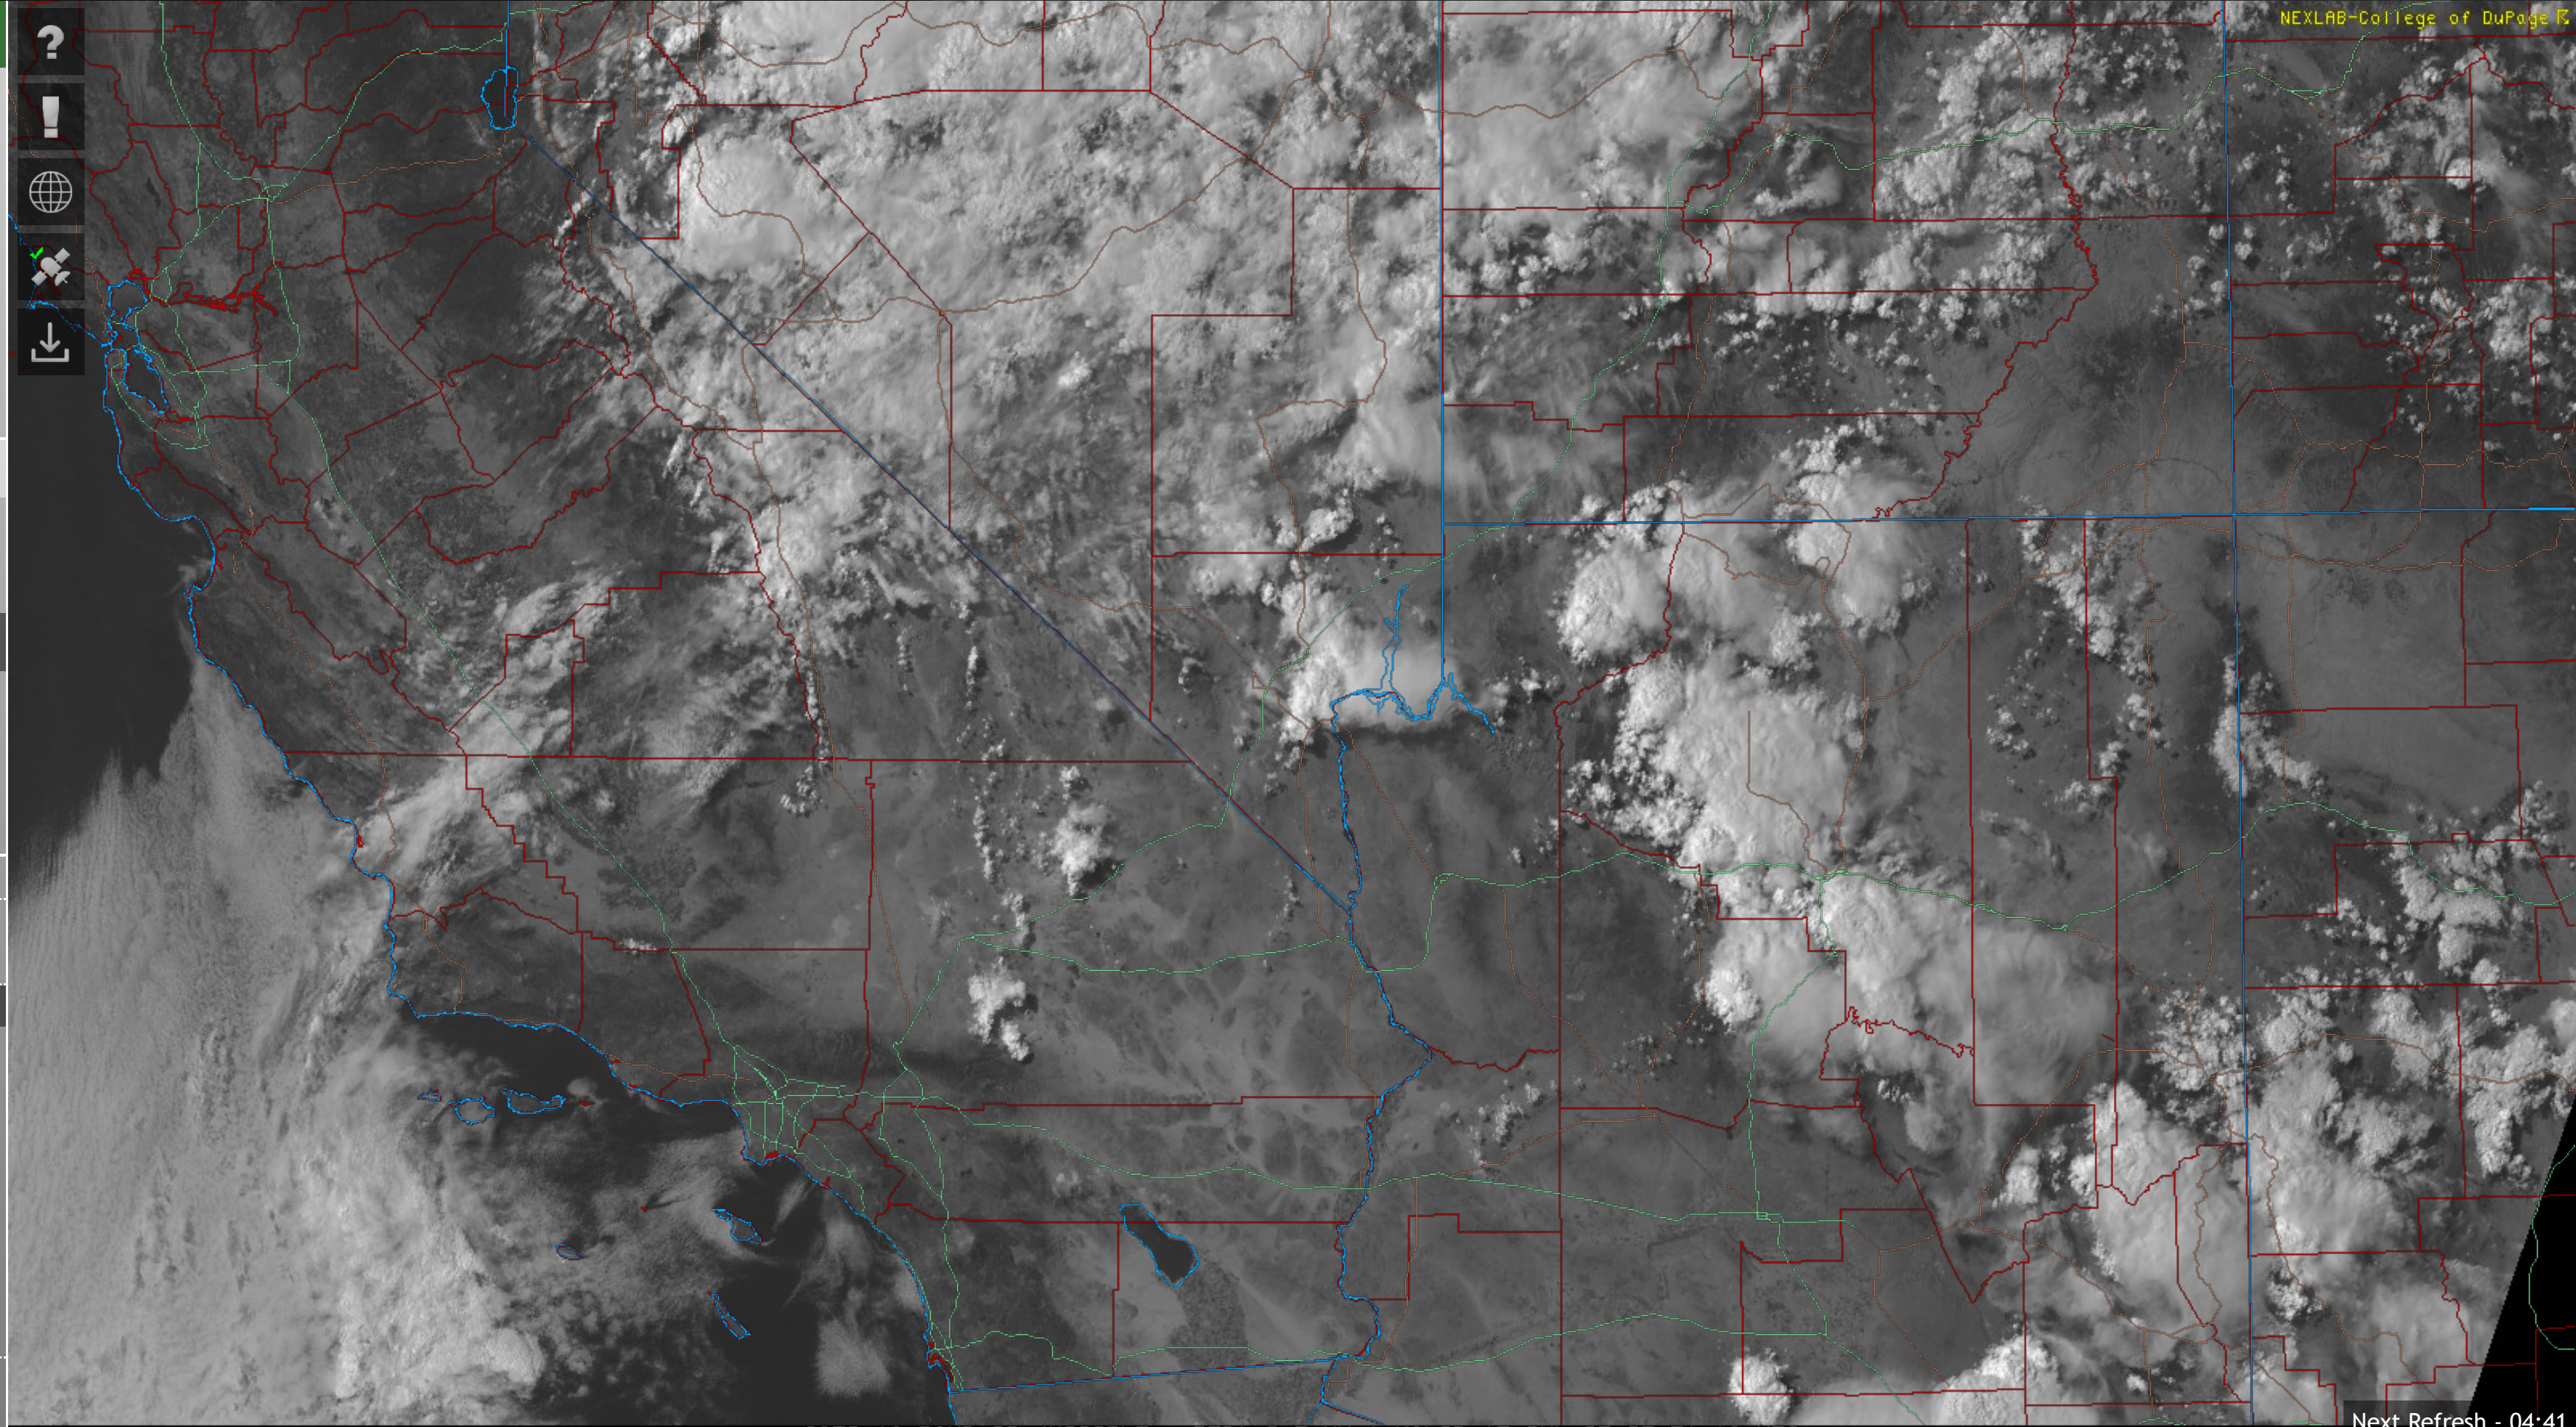

NEXLAB Satellite and Radar

[Possible_by_Unidata](#) [Disclaimer/FAQ](#)

Select a Sector Category:

[View Global Sectors](#)

[View Continental Sectors](#)

[View Regional Sectors](#)

[View Sub-Regional Sectors](#)

[View Localized Sectors](#)

[View Mesoscale Floater Sectors](#)

Select a Product:

NEXRAD Radar

[Mosaic Radar](#)

[Dual-Pol NEXRAD](#)

ABI Bands

- 01: Visible (blue)
- 02: Visible (red)
- 03: Veggie (NIR)
- 04: Cirrus (NIR)
- 05: Snow/Ice (NIR)
- 06: Particle Size (NIR)
- 07: Shortwave IR
- 08: Upper-level WV
- 09: Mid-level WV
- 10: Lower-level WV
- 11: CLD Top Phase
- 12: Ozone
- 13: Clean (LWIR)
- 14: Long-wave IR
- 15: Dirty (LWIR)
- 16: CO2 (LWIR)

RGB Color Products

- [True-Color](#)
- [Airmass](#)
- ["Natural" Color](#)
- ["Natural" Color-Fire](#)
- [NT Microphysics](#)
- [Day Cloud Phase](#)
- [Simple WV*](#)
- [Sandwich](#)

Choose Number of Frames:

- [6](#)
- [12](#)
- [24](#)
- **48**
- [96](#)
- [200](#)

Choose Frame Interval:

- **All**
- [2n](#)
- [4n](#)
- [6n](#)
- [12n](#)

Change Slider Type:

- [Roll](#)
- **Drag**

- [?](#)
- [!](#)
- [Globe](#)
- [Crosshair](#)
- [Download](#)

16

Move Slider or Click Play to Animate

- [◀](#)
- **▶**
- [▶▶](#)

Next Refresh - 04:41