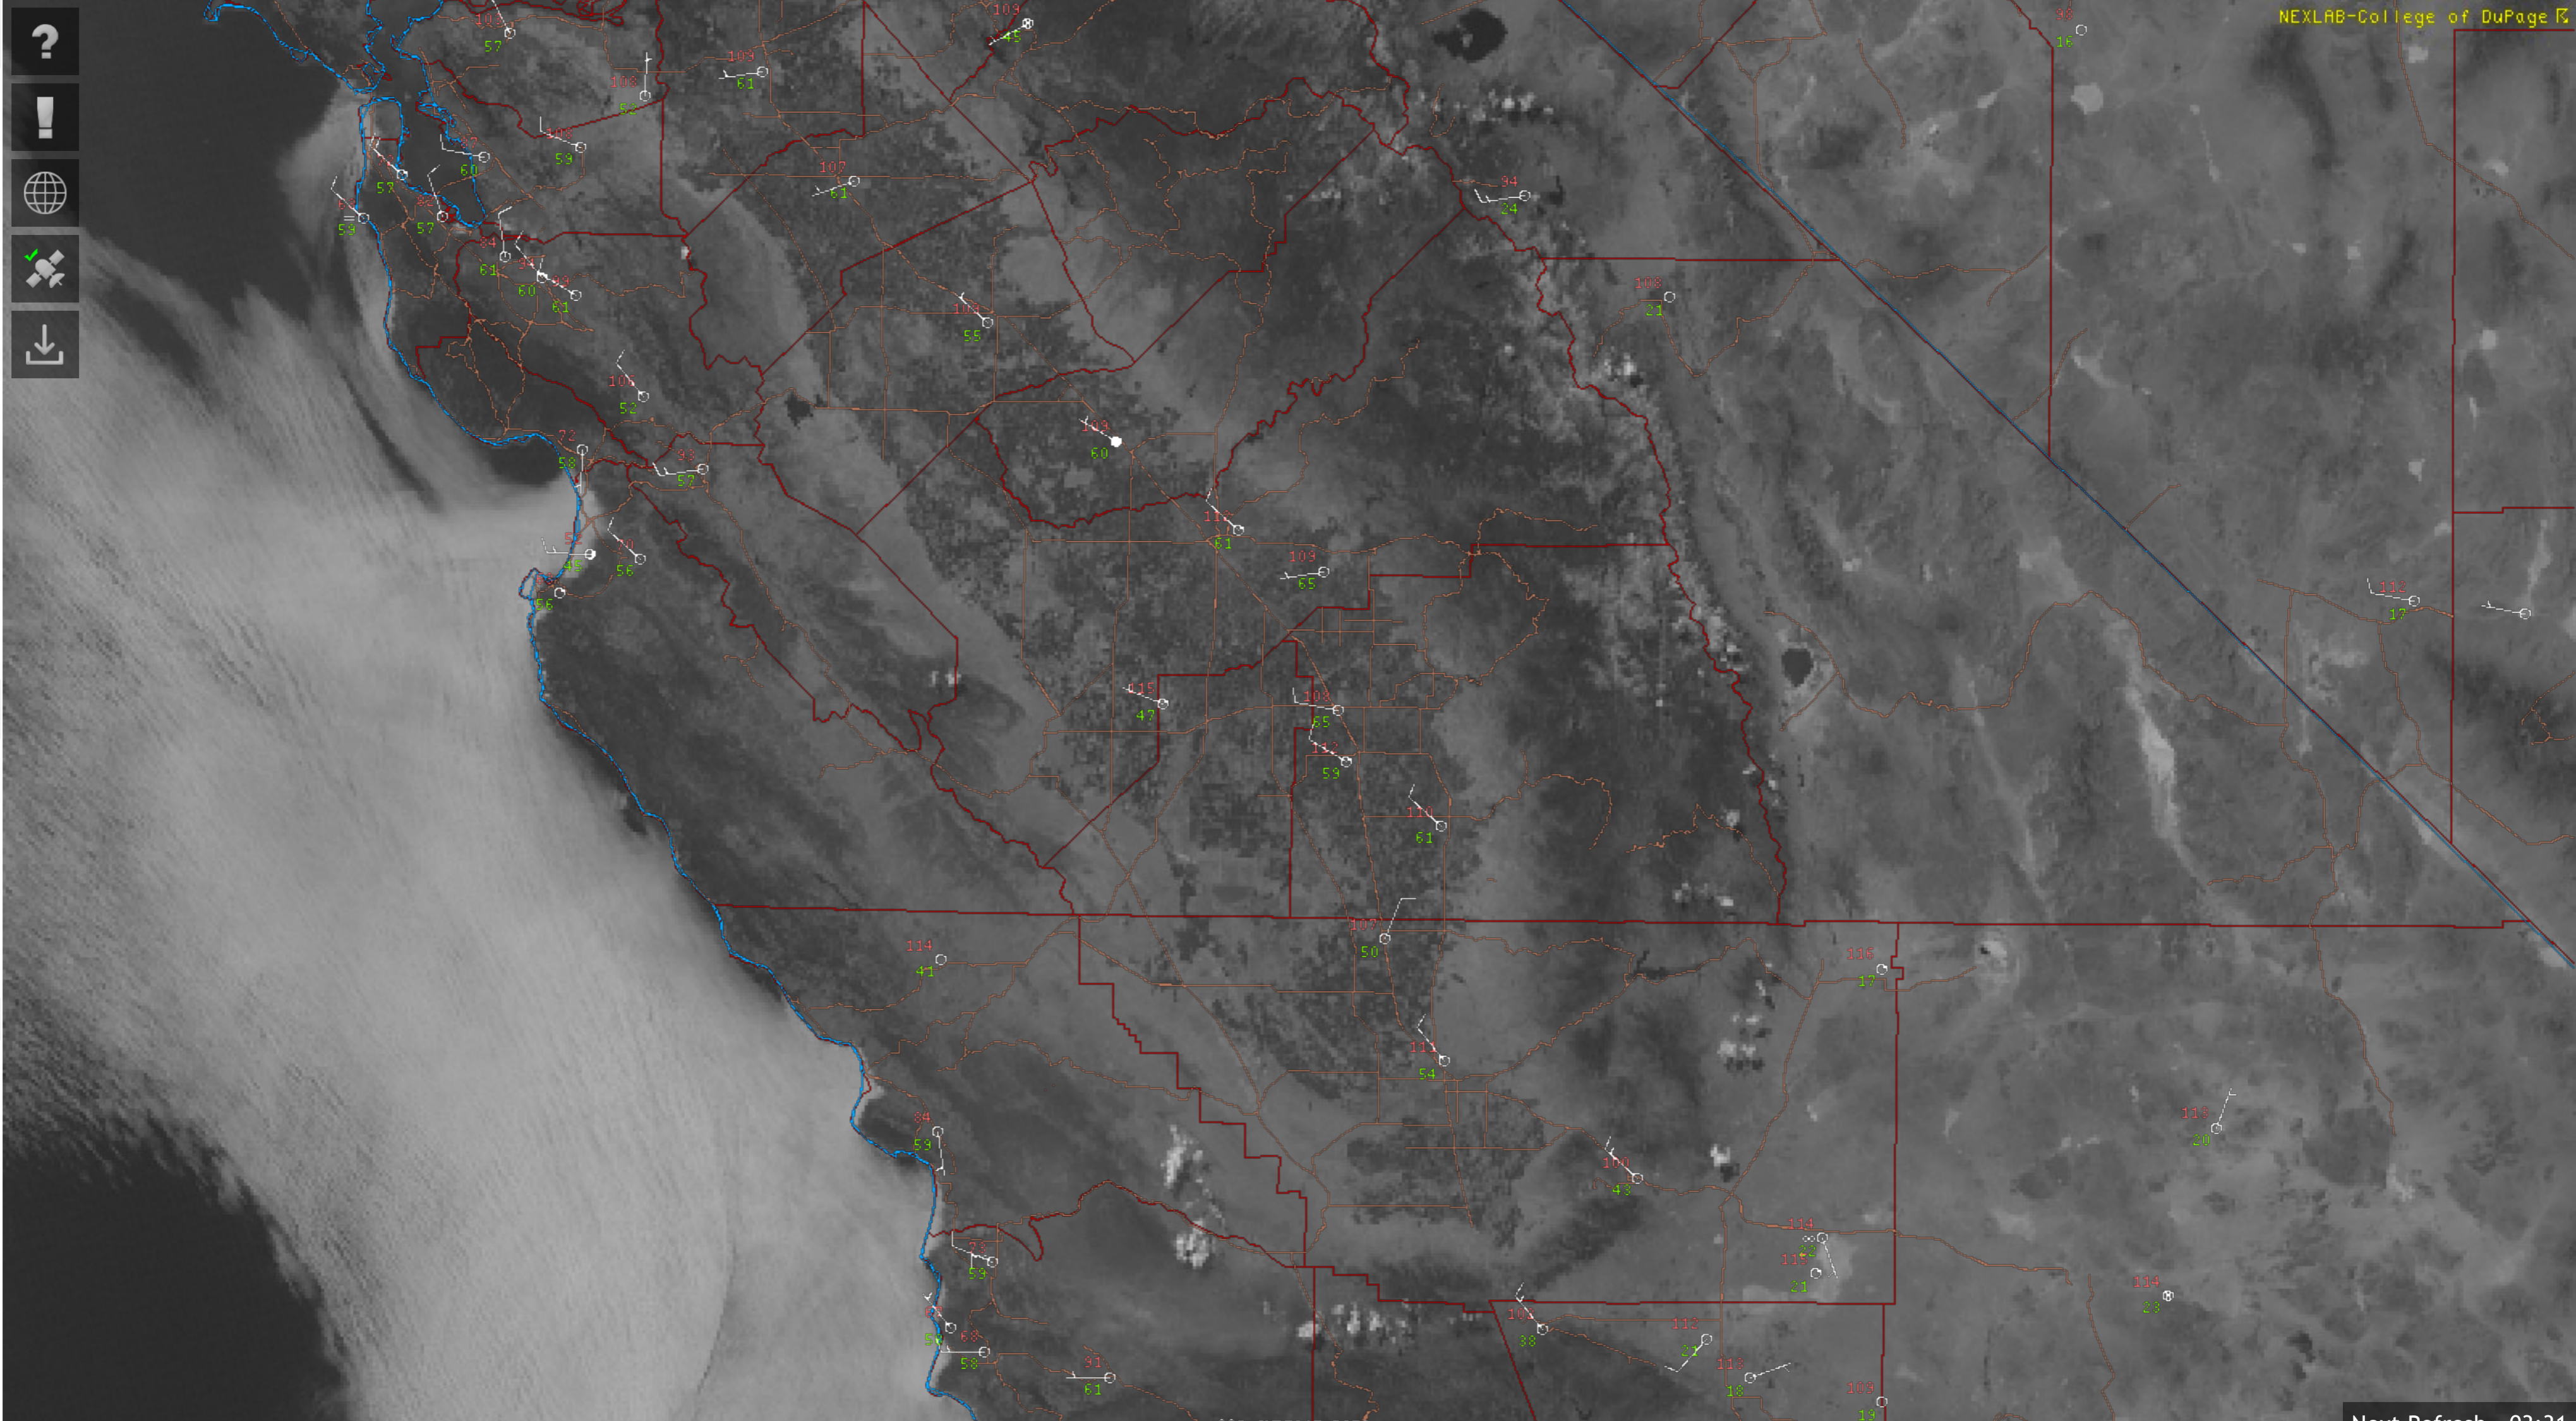

View Mesoscale Floater Sectors

Select a Product:

NEXRAD Radar

Mosaic Radar Dual-Pol NEXRAD

ABI Bands

- 01: Visible (blue)    02: Visible (red)
- 03: Veggie (NIR)    04: Cirrus (NIR)
- 05: Snow/Ice (NIR)    06: Particle Size (NIR)
- 07: Shortwave IR    08: Upper-level WV
- 09: Mid-level WV    10: Lower-level WV
- 11: CLD Top Phase    12: Ozone
- 13: Clean (LWIR)    14: Long-wave IR
- 15: Dirty (LWIR)    16: CO2 (LWIR)

Choose Frame Interval:

- All    2n    4n    6n    12n

Change Slider Type:

- Roll    Drag

GOES-18 BAND 02 (VISIBLE #2 RED) 0.5 KM 1 VALID 6 JUL 24 23:16:20 UTC

Move Slider or Click  to Animate

Next Refresh - 03:31