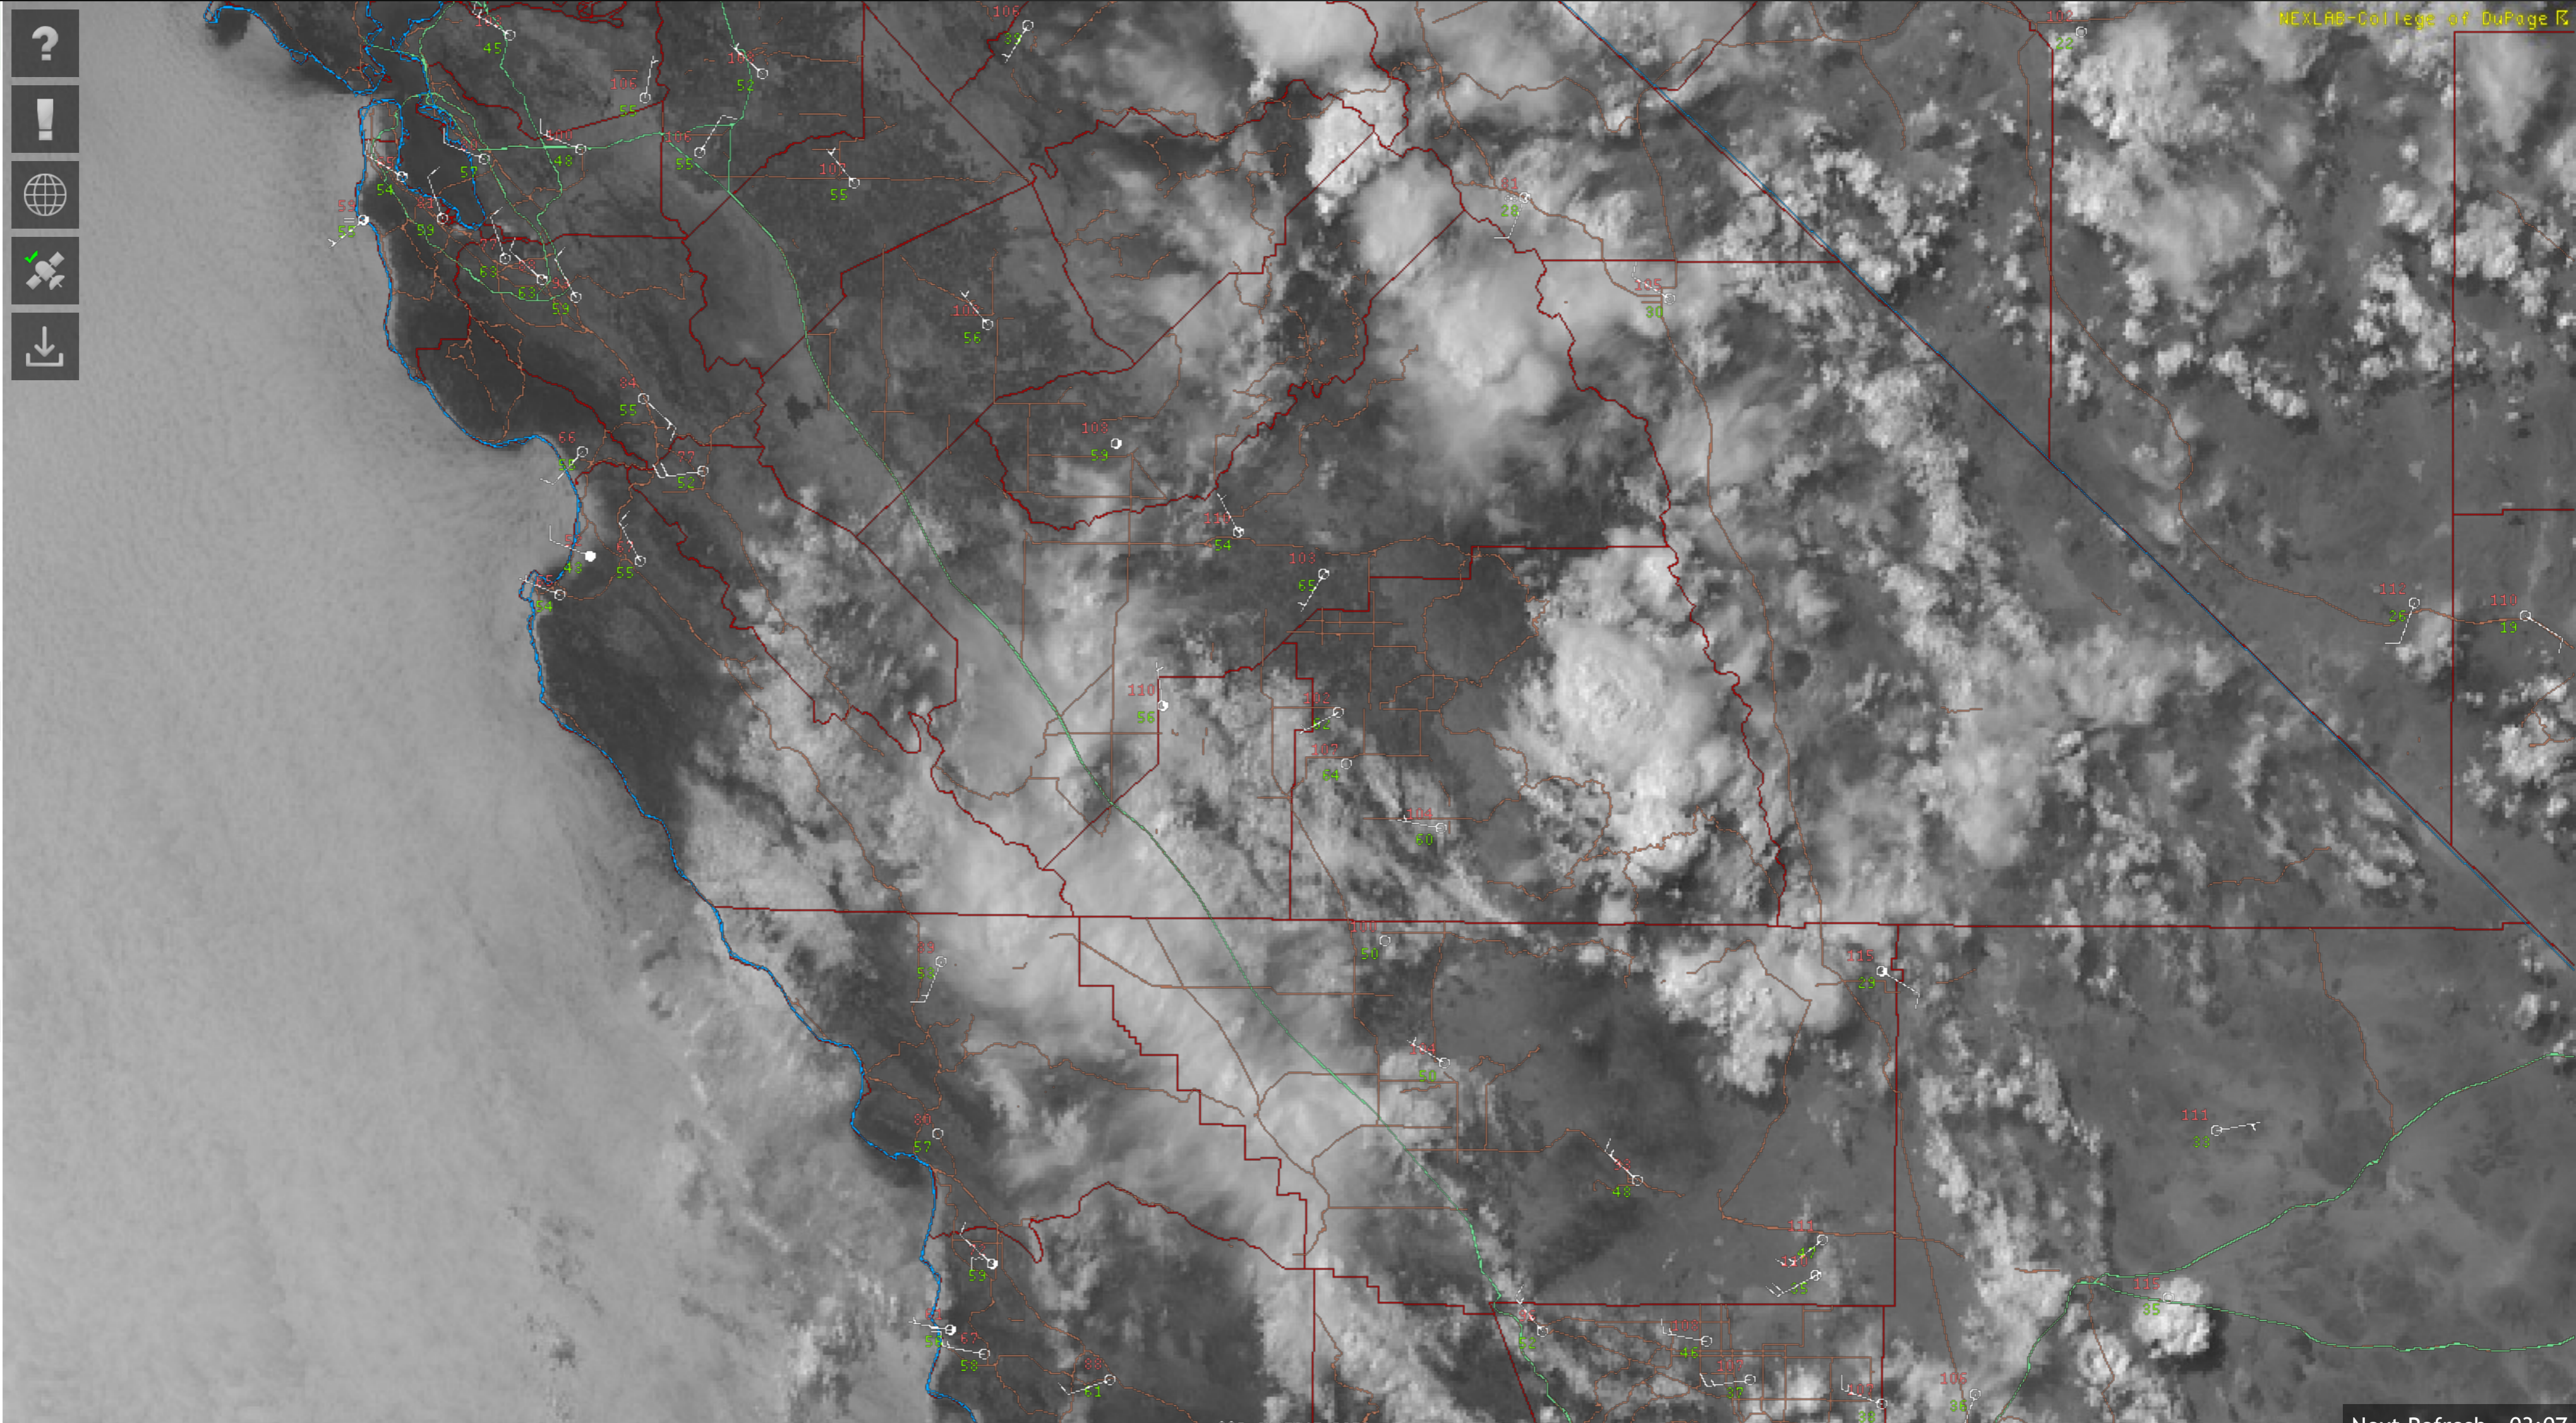

View Mesoscale Floater Sectors

Select a Product:

NEXRAD Radar

Mosaic Radar Dual-Pol NEXRAD

ABI Bands

- 01: Visible (blue)    02: Visible (red)
- 03: Veggie (NIR)    04: Cirrus (NIR)
- 05: Snow/Ice (NIR)    06: Particle Size (NIR)
- 07: Shortwave IR    08: Upper-level WV
- 09: Mid-level WV    10: Lower-level WV
- 11: CLD Top Phase    12: Ozone
- 13: Clean (LWIR)    14: Long-wave IR
- 15: Dirty (LWIR)    16: CO2 (LWIR)

Choose Frame Interval:

- All    2n    4n    6n    12n

Change Slider Type:

- Roll    Drag

GOES-18 BAND 02 (VISIBLE 66 RED) 0.5 KM 1 VALID 12 JUL 24 23:31:18 UTC

Next Refresh - 03:07

5

Move Slider or Click Play to Animate